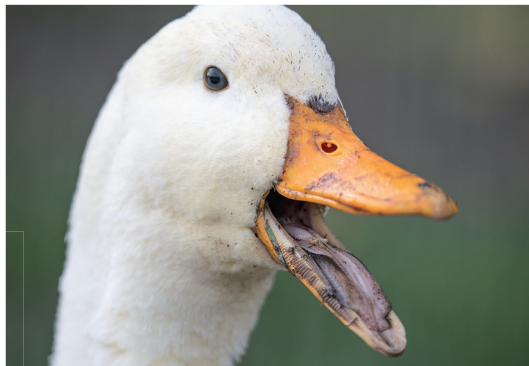

Ścieżka edukacyjno-turystyczna

**Fauna Polski**

**ZOOLUBIN.PL**

**Kaczka pomniejszona** *fac. Anas platyrhynchos f. domestica*

Kaczka domowa rasy pomniejszonej to polska rasa kaczek wyhodowanych w latach 70. XX w. Początki tworzenia nowej rasy ograniczały się do krzyżowania dzikich kaczek krzyżówek, a następnie otrzymaną populację namnażano z kaczką rasy pekin o niższej masie ciała. W efekcie otrzymano kaczki o białym upierzeniu z łapami pomarańczowymi, dziób zaś może przyjmować barwę różową lub pomarańczową.

Rasa ta należy do mniejszych pod względem rozmiarów, z dobrze zaznaczonymi cechami mięsnymi.

*tekst: I. Skrypin, korekta: A. Łużyński, zdjęcia: A. Łużyński, A. Bończak, rysunki: Mergus D. Kilion, oprac. graf.: A. Bończak / ZOO Lubin*