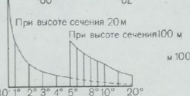

Район магнитной аномалии. Склонение магнитной стрелки от 0°25' до +2°00'. Среднее обилие меридианов восточное 2°14' (0-37).
Примечание. В скобках показаны деления угламера (одно деление угламера = 3'6).