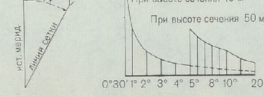

Система координат 1942 г.

ГЕНЕРАЛЬНЫЙ ШТАБ
ГАРДНА-ВЕЛЬНА

4-33-059-1 N-33-59-A
Издание 1976 г.

ПОЛЬША Кюшалинское воеводство