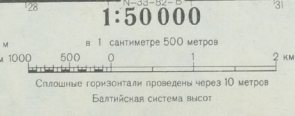

ПОЛЫША Кошалинское и Слутское воеводства

Кресты и знаки с религиозным изображением

Подготовлено к изданию по карте масштаба 1:50 000 издания 1978 г.

Число жителей в населенных пунктах указано в тысячах