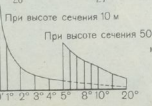

ПОЛЫША Кошалинское и Слутское воеводства

Кресты и знаки с религиозным изображением

Подготовлено к изданию по карте масштаба 1:50 000 издания 1978 г.

Число жителей в населенных пунктах указано в тысячах