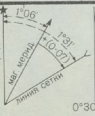

ПОЛЫША Кошалинское и Слутское воеводства

Кресты и знаки с религиозным изображением

Подготовлено к изданию по карте масштаба 1:50 000 издания 1978 г.

Число жителей в населенных пунктах указано в тысячах